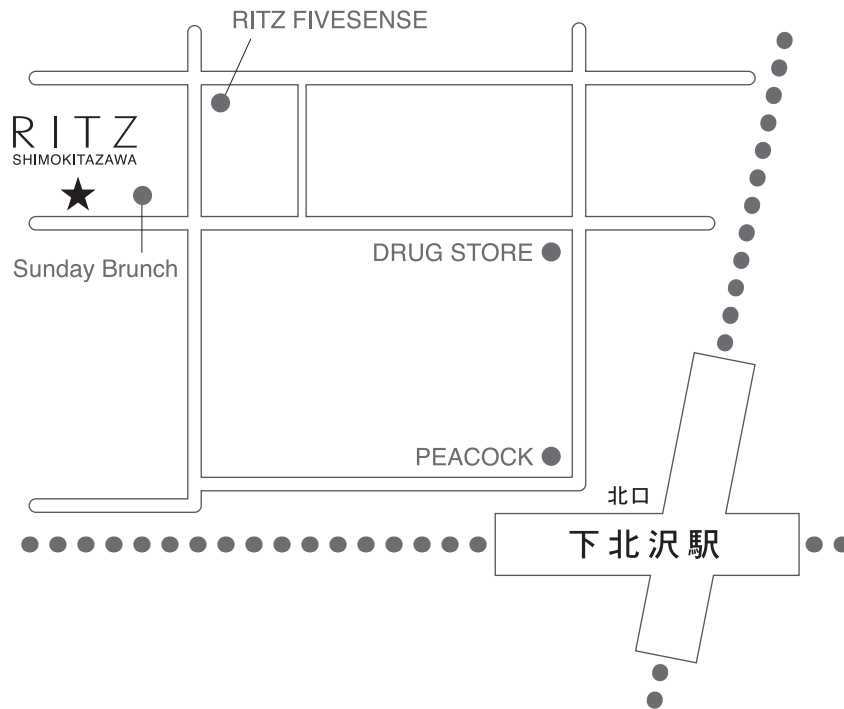

# RITZ SALON MAP

小田急線、または京王井の頭線の北口を出て右に進んで頂きますと左手にドラッグストアがありますので左に曲がって下さい。  
しばらく緩やかな坂道を登って頂くと右手に『Sunday Brunch』というカフェがございますので、そのビルの2件先のビルの2階が『RITZ SHIMOKITAZAWA』になります。

**RITZ**  
SHIMOKITAZAWA

〒155-0031  
東京都世田谷区北沢2-29-3オークプラザ2F  
TEL 03-3466-5731